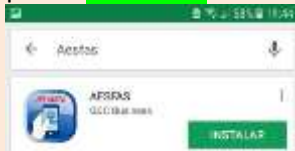

APLICACIÓN APP DE AESFAS PARA EL MÓVIL Sistema Android. Y Sistema IOS (Apple)

FORMA DE BAJARLA Y INCLUIRLA EN EL MÓVIL

Sistema Android

1er PASO. Buscar en el Móvil el Símbolo de Play Store, y Pulsar

2º PASO. Aparecerá el buscador de GOOGLE PLAY, donde encontrar la Aplicación y hay que poner **Aesfas** para que la encuentre

3º PASO. Al poner **Aesfas** y realizar la Búsqueda, se verá claramente la Aplicación. Y hay que pulsar **INSTALAR**

4º PASO. Al terminar de Instalar, aparecerá esta imagen de la Aplicación, y hay que pulsar **ABRIR**-

5º PASO. Aparece el símbolo de Aesfas.

6º PASO . Y la Aplicación de AESFAS

Sistema IOS (Apple)

1er PASO. Buscar en el Móvil el Símbolo de App Store, y Pulsar

2º PASO. Aparecerá el buscador de App Store, donde encontrar la Aplicación y hay que poner **Aesfas** para que la encuentre