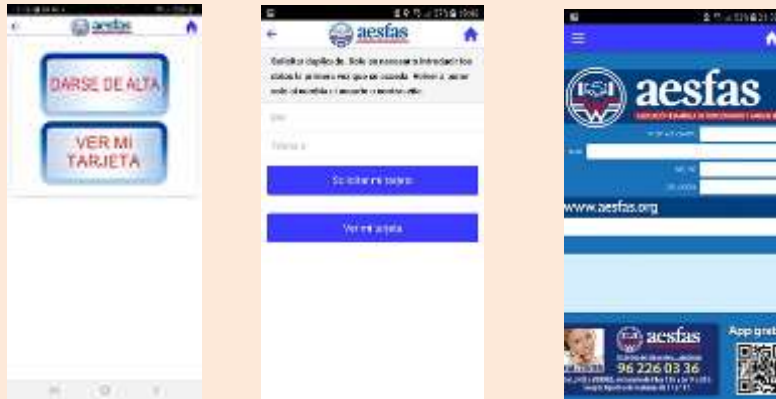

5º PASO. Aparece el símbolo de Aesfas.

6º PASO . Y la Aplicación de AESFAS

Sistema IOS (Apple)

1er PASO. Buscar en el Móvil el Símbolo de App Store, y Pulsar

2º PASO. Aparecerá el buscador de App Store, donde encontrar la Aplicación y hay que poner **Aesfas** para que la encuentre

3º PASO. Al poner **Aesfas** y realizar la Búsqueda, se verá claramente la Aplicación. Y hay que pulsar  para **INSTALAR**

4º PASO. Al terminar de Instalar, aparecerá esta imagen de la Aplicación, y hay que pulsar **ABRIR**

5º PASO. Aparece el símbolo de Aesfas.

6º PASO . Y la Aplicación de AESFAS

A PARTIR DE AQUÍ LOS DOS SISTEMAS FUNCIONAN IGUAL, YA QUE ESTAMOS EN LA APLICACIÓN DE AESFAS DIRECTAMENTE.

7º PASO.- Al pulsar sobre **TARJETA VIRTUAL**, aparecen DOS opciones. Si ya rellenaste el formulario de ALTA, descargar la Tarjeta en el Móvil hay pulsar en **VER MI TARJETA**.

8º PASO aparece el cuadro para introducir la primera vez el **DNI** y el **MÓVIL**, que se incluyó en la Solicitud de Alta de la "Tarjeta AESFAS" **9º PASO**. Y al pulsar en **Solicitar mi Tarjeta**, aparece. Y las siguientes veces solo pulsar en **Ver mi Tarjeta**